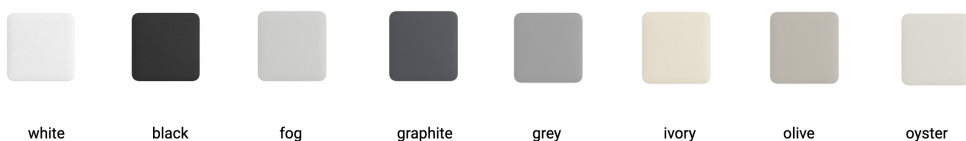

! I seguenti componenti possono essere ordinati in diversi colori

SoloButton si usa per interruttori singoli. SideButton e CenterButton si usano per gli interruttori combinati. Frame (2 seats) supporta due SideButton. Frame (3 seats) ha bisogno di due SideButton e di un CenterButton. Frame (4 seats) è composto da due SideButton e due CenterButton.

Premere per le informazioni sul dispositivo	Dispositivo	Codice	Prezzo di Listino
	Button (white) Tasto per LightSwitch	SoloButton (1-gang/2-way) #52146	17
		SoloButton (2-gang) #52154	20
		SideButton (1-gang/2-way) #52162	17
		SideButton (2-gang) #52170	18
		CenterButton (1-gang/2-way) #52179	19
		CenterButton (2-gang) #52187	20
	Button (black) Tasto per LightSwitch	SoloButton (1-gang/2-way) #52139	17
		SoloButton (2-gang) #52147	20
		SideButton (1-gang/2-way) #52155	17
		SideButton (2-gang) #52163	18
		CenterButton (1-gang/2-way) #52171	19
		CenterButton (2-gang) #52180	20
	Button (fog) Tasto per LightSwitch	SoloButton (1-gang/2-way) #52140	17
		SoloButton (2-gang) #52148	20
		SideButton (1-gang/2-way) #52156	17
		SideButton (2-gang) #52164	18
		CenterButton (1-gang/2-way) #52173	19
		CenterButton (2-gang) #52181	20
	Button (graphite) Tasto per LightSwitch	SoloButton (1-gang/2-way) #52141	17
		SoloButton (2-gang) #52149	20
		SideButton (1-gang/2-way) #52157	17
		SideButton (2-gang) #52165	18
		CenterButton (1-gang/2-way) #52174	19
		CenterButton (2-gang) #52182	20